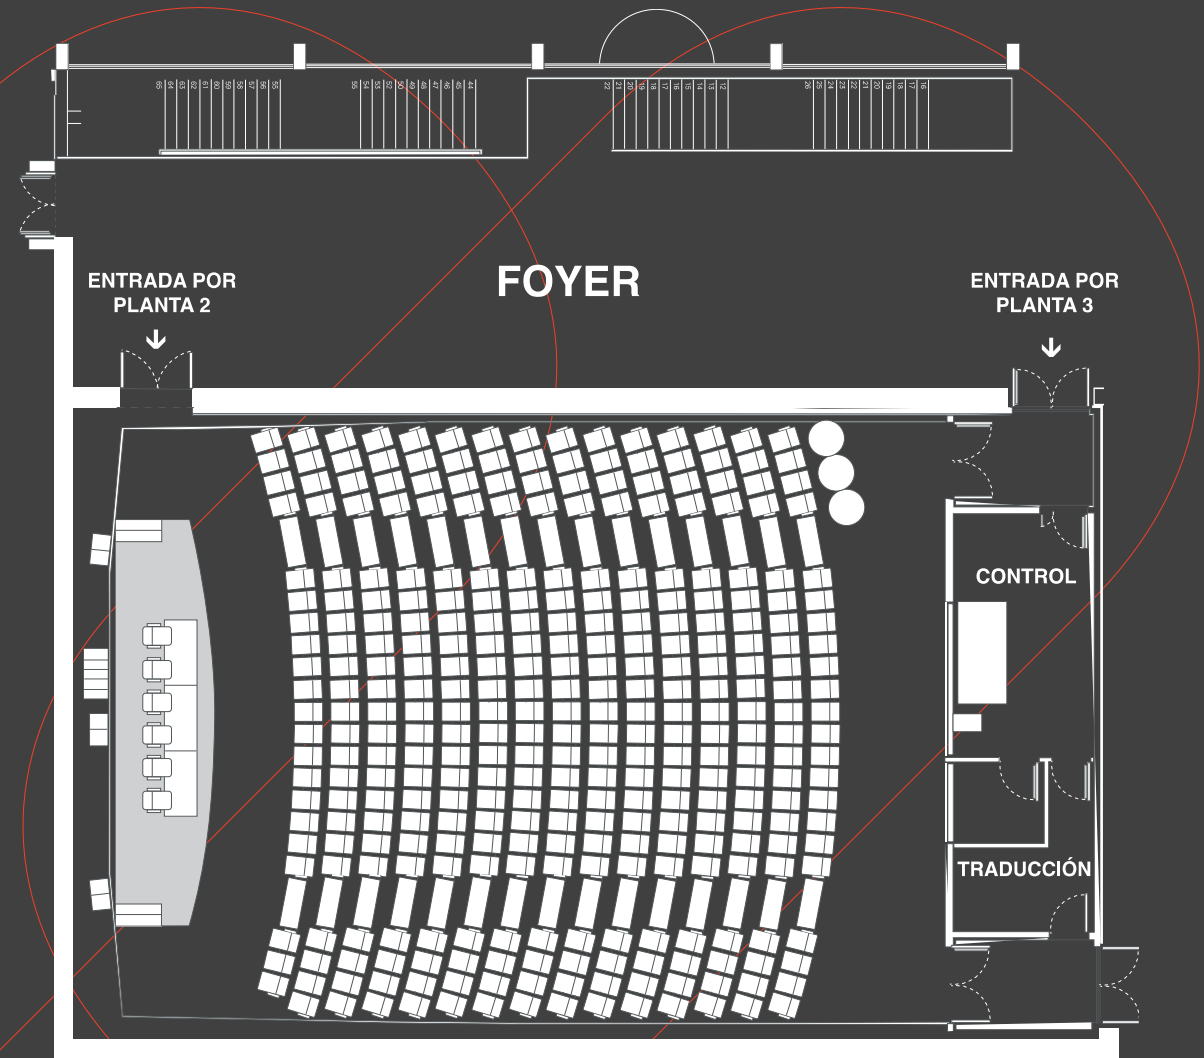

Características generales

El auditorio **IMAGINA** está ubicado en la sede de **GRUP MEDIAPRO** en **Barcelona**, un espacio para la producción, la formación y la investigación en el ámbito audiovisual.

Espacio **versátil** para adaptarnos técnicamente a las necesidades de cada evento.

Tiene capacidad para **300 personas** con **2 salas foyers**, cada una de 140 metros cuadrados.

Todos los espacios permiten la personalización con la imagen corporativa propia, así como un control de acceso VIP.

Un lugar muy adecuado para la celebración de todo tipo de conferencias, presentaciones y reuniones.